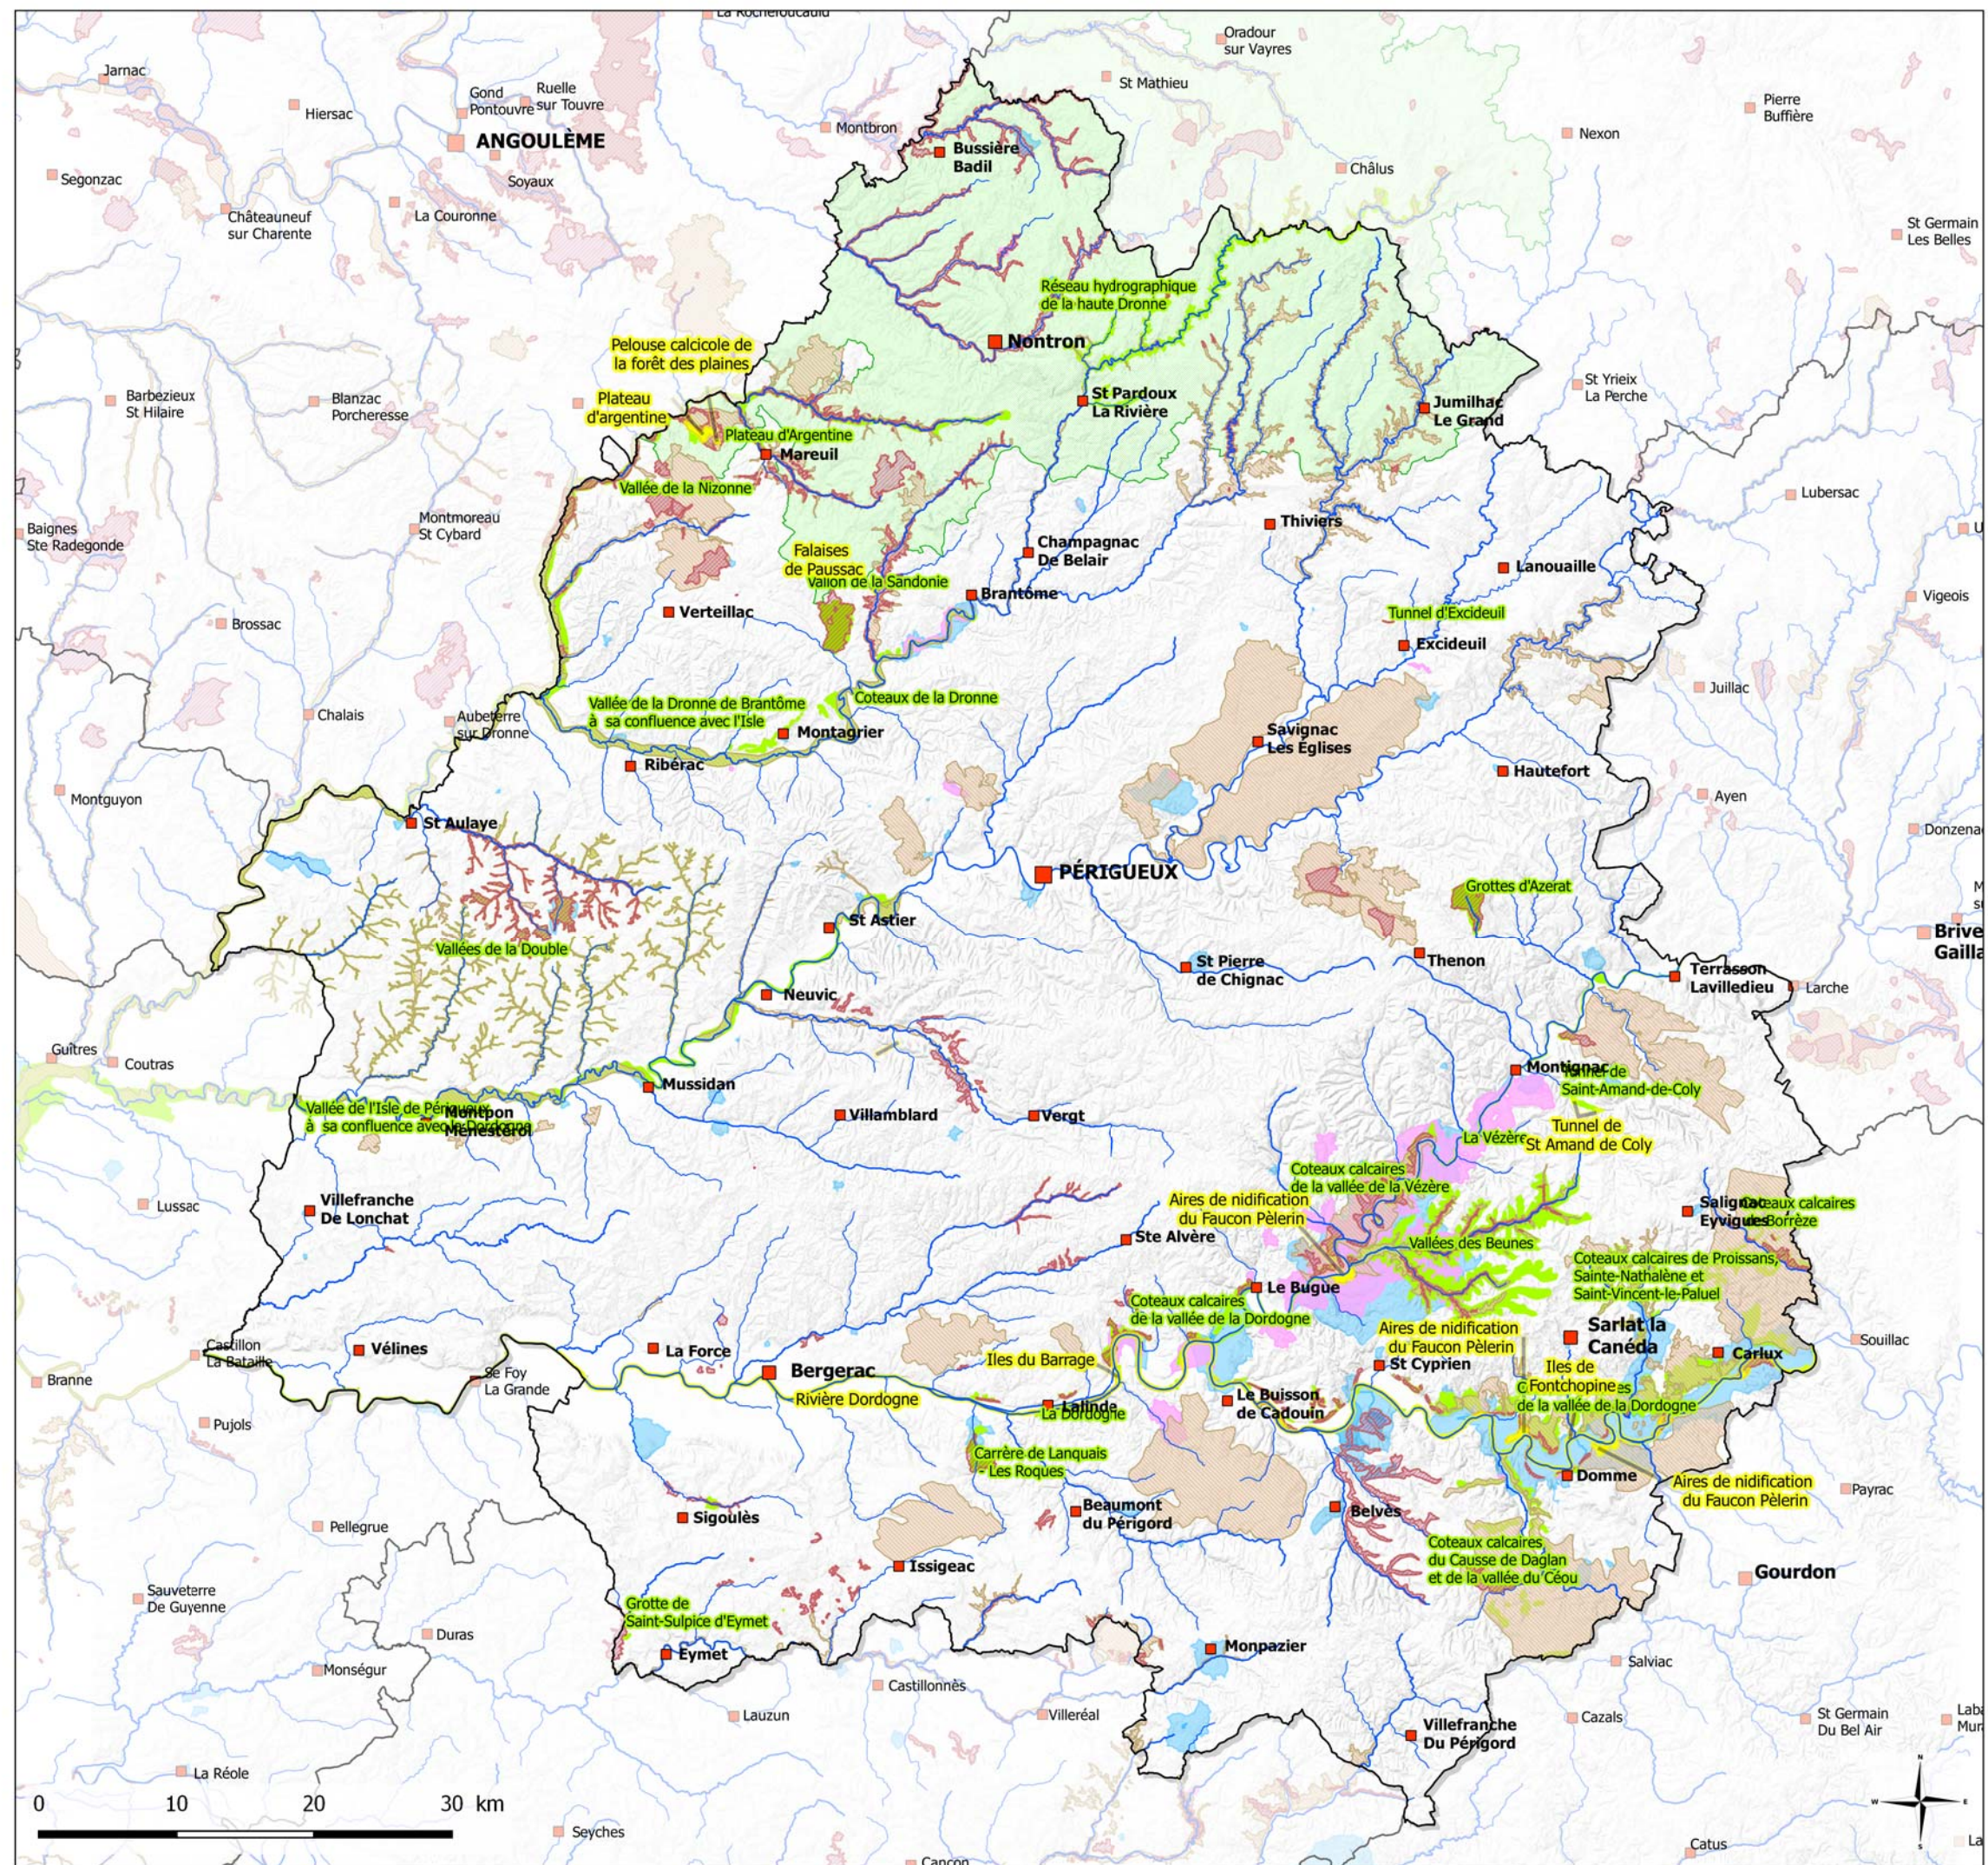

Zonages environnementaux - Patrimoine naturel

Sources de données :

DREAL-NA 2016
DDT24
IGN RGE® 2015

février 2017

PRÉFÈTE DE LA DORDOGNE
Direction Départementale des Territoires
Cité Administrative - 24024 PÉRIGUEUX CEDEX